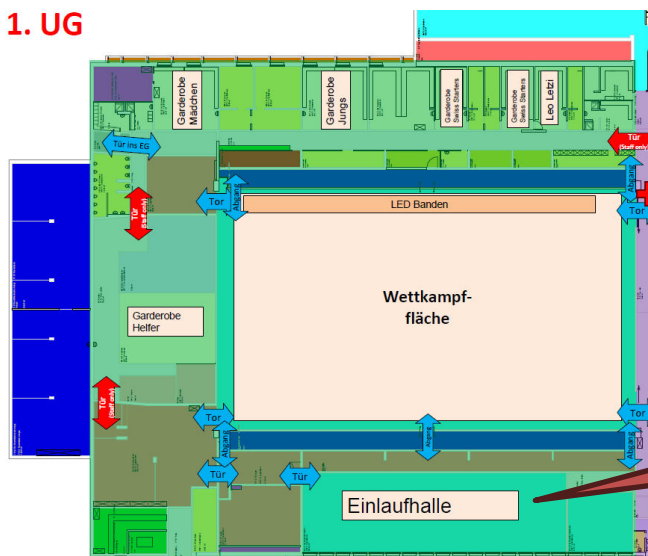

Wettkampf- ablauf Biathlon

(Besammlungs-
ort im Infield)

Es gibt einen Besammlungsort im Innenraum des Biathlons. Die Teams des nachfolgenden Laufes müssen sich vor dem Start des vorherigen Laufes im Infield einfinden.

Beispiel

- Teams Lauf 2 bereiten sich auf Start vor, Teams Lauf 3 müssen sich im Infield besammeln

Während Lauf 2 werden die Teams des Lauf 3 bei ihrer Anlage mit Überzieher ausgestattet.

Ablauf Teamcross

(Besammlungs-
ort in der
Einlaufhalle)

Die Teams besammeln sich vor dem Team-Cross in der Einlaufhalle. Die angegebene Startzeit bedeutet die Besammlungszeit in der Einlaufhalle.

Die Teams werden im Anschluss separat in die Halle geführt. Während der Teampräsentation haben die Kinder die Möglichkeit den Hindernislauf abzulaufen.

Der Callroom befindet sich in der Einlaufhalle im Untergeschoss. Abgang in der Nähe der Wendeltreppe.

1. UG