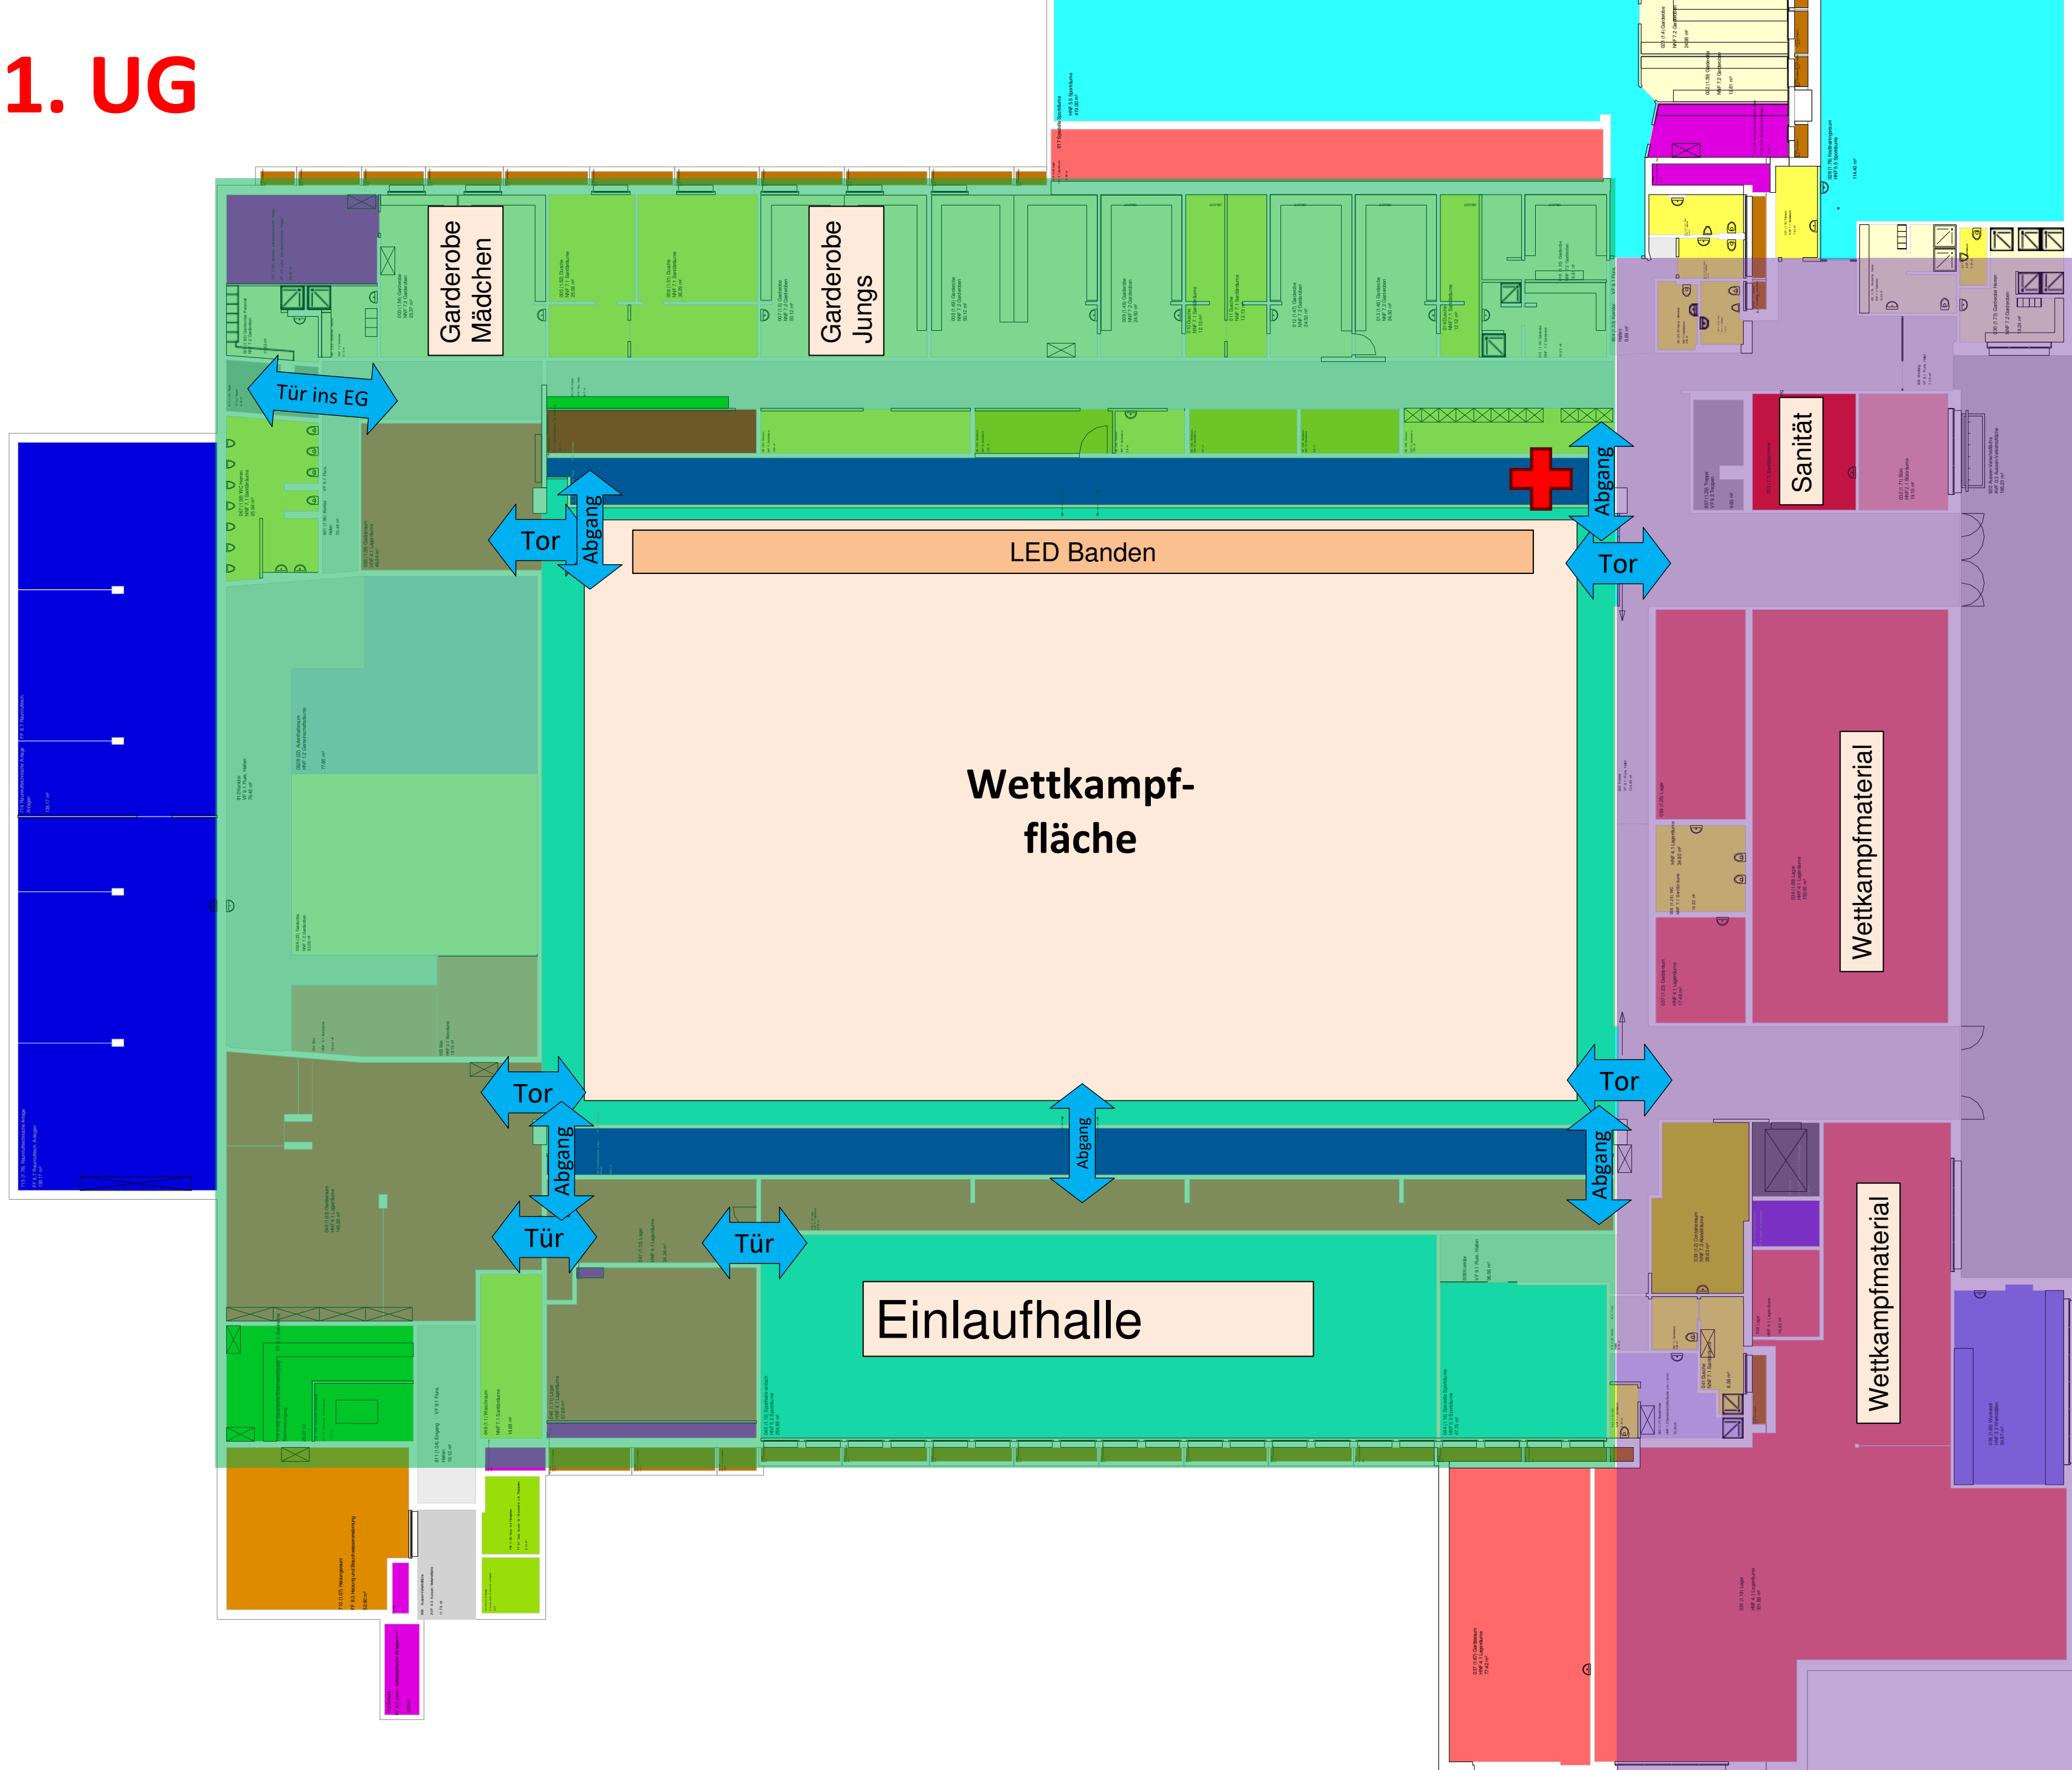

13 Anzahl Teams

Legende: Q= Team bereits qualifiziert

A= Team ausser Konkurrenz

D= Team disqualifiziert

1. UG

Zuschauer/Athleten Bereich

Competition only (Staff only)

Erdgeschoss