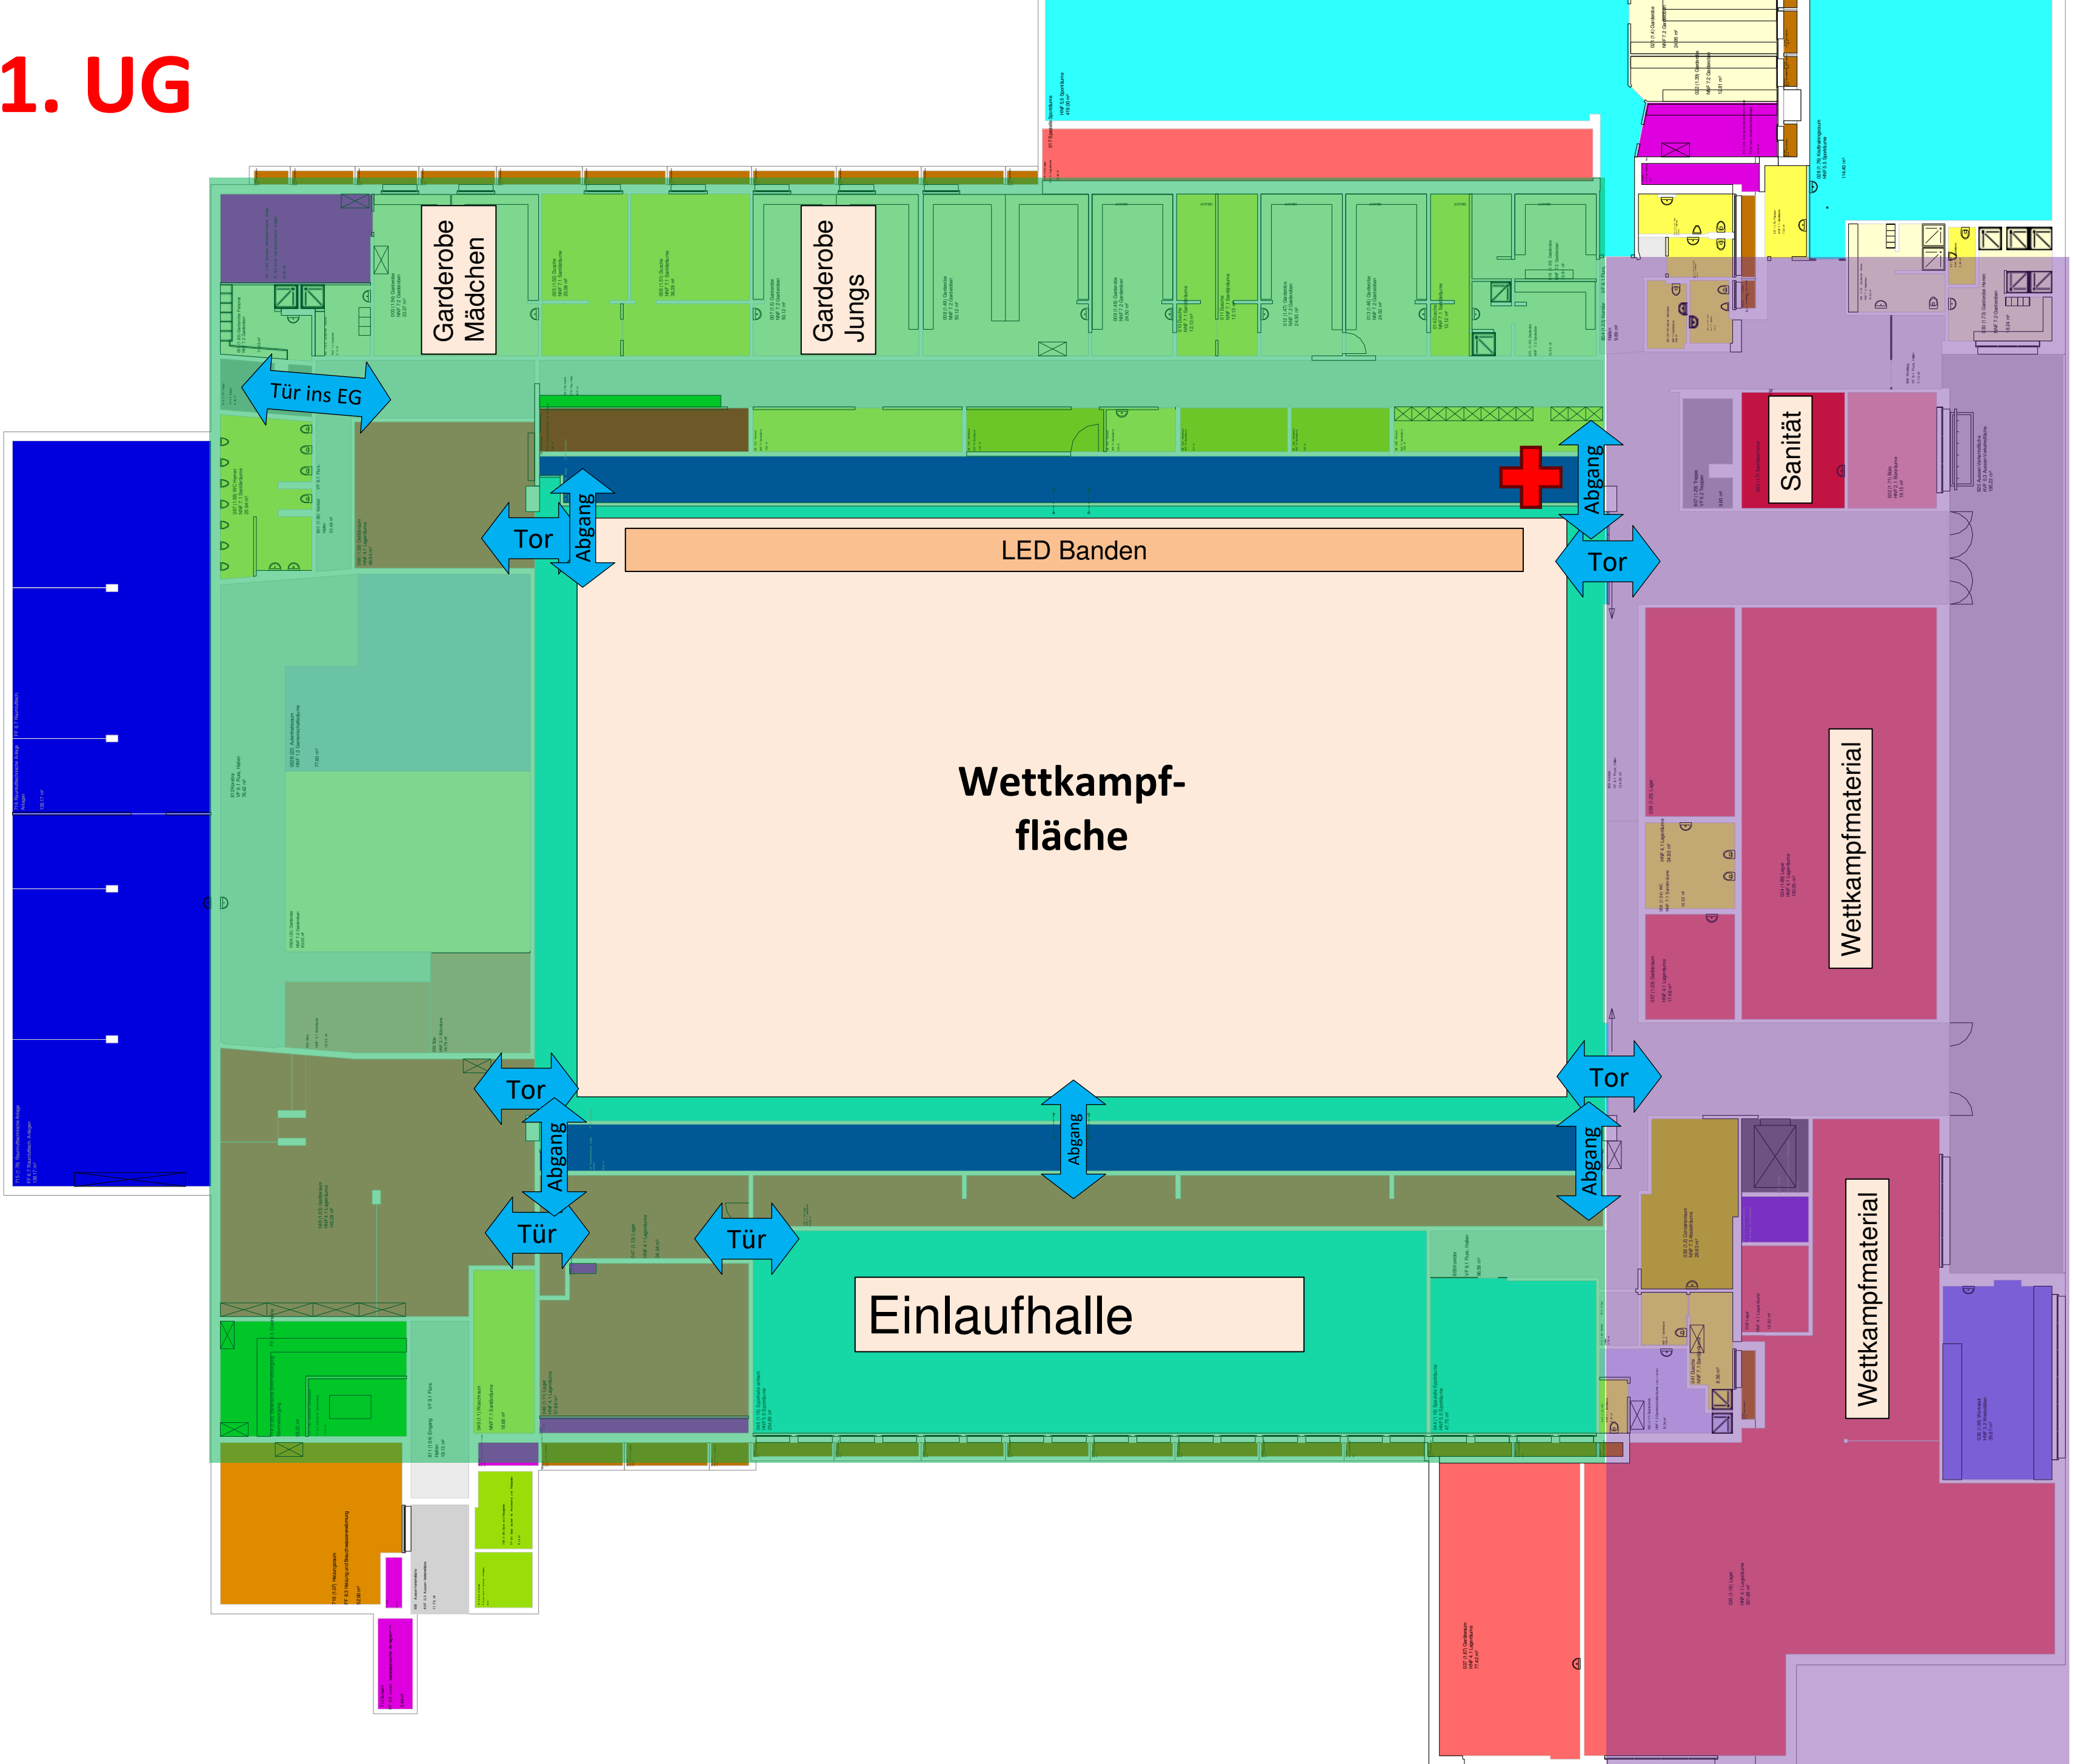

13 Anzahl Teams

Legende: Q= Team bereits qualifiziert

A= Team ausser Konkurrenz

D= Team disqualifiziert

1. UG

Zuschauer/Athleten Bereich

Competition only (Staff only)

Erdgeschoss